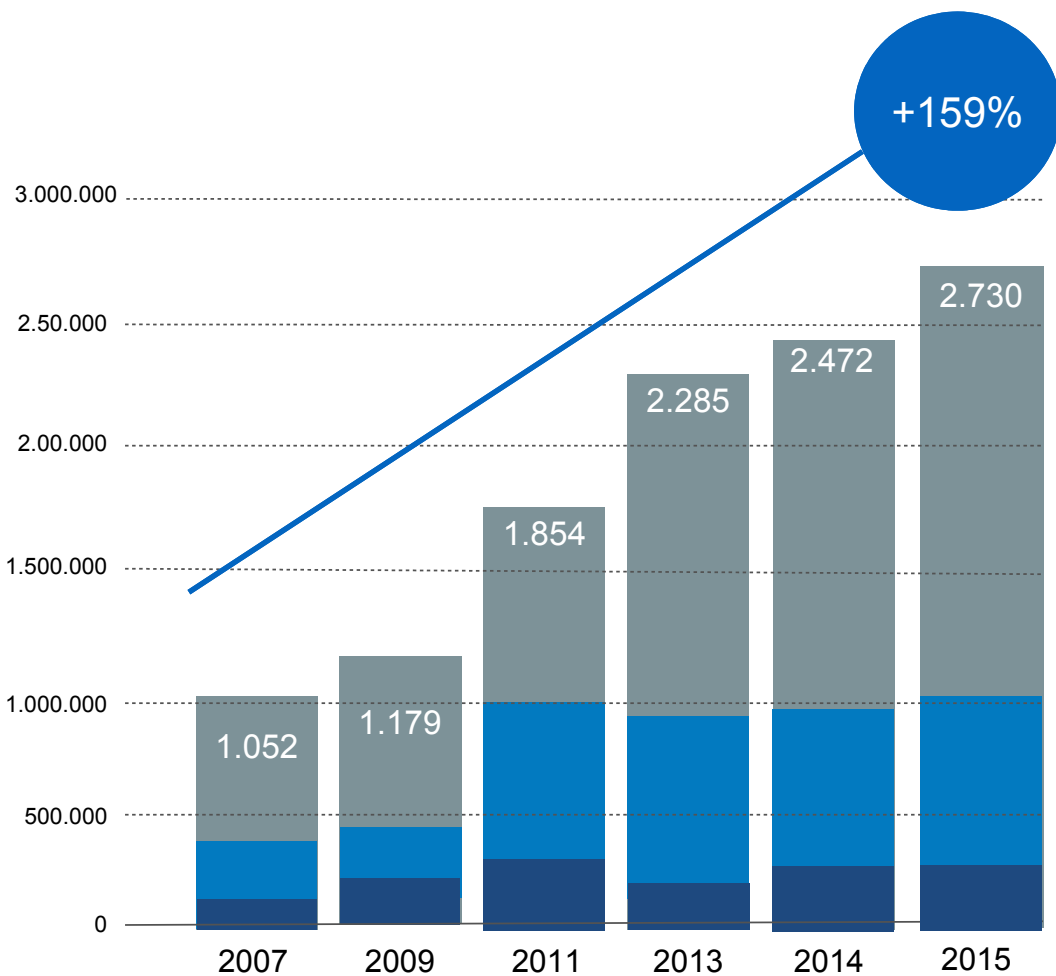

2012

Family Office

2010

Conto Economico
Ufficio PF Associati

2015

INDIPENDENTI

EVOLUZIONE AUM

€ mln

COMPOSIZIONE RETE CONSULENTI FINANZIARI

Financial Advisor
 $\geq 35\%$

+
19%

+
21 bp

+
13 bp

Financial Advisor
 $< 35\%$

Asset

Redditività