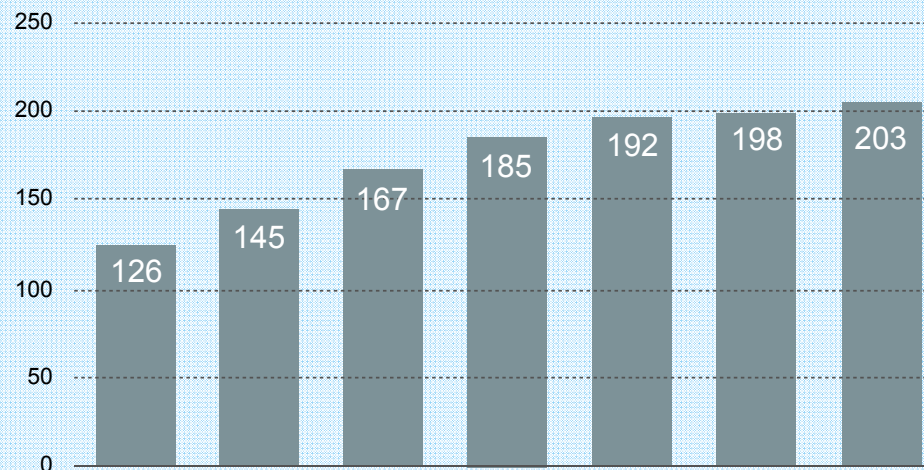

2012

Family Office

2010

Conto Economico
Ufficio PF Associati

2015

INDIPENDENTI

EVOLUZIONE AUM

€ mln

COMPOSIZIONE RETE CONSULENTI FINANZIARI

Financial Advisor
 $\geq 35\%$

+
19%

+
21 bp

+
13 bp

Financial Advisor
 $< 35\%$

Asset

Redditività